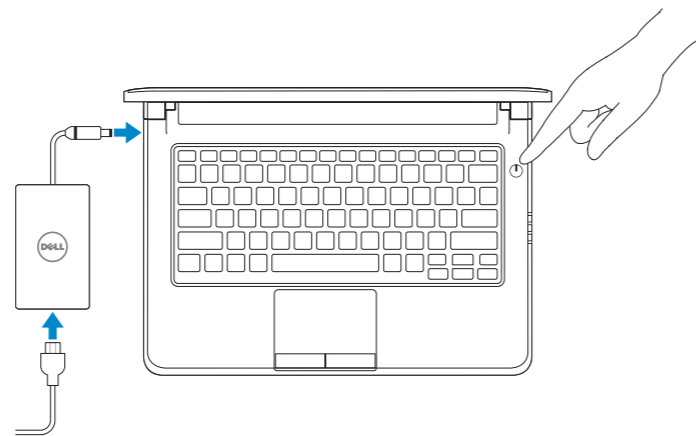

Latitude 13

Education Series

Quick Start Guide

Panduan Pengaktifan Cepat

دليل البدء السريع

1 Connect the power adapter and press the power button

Sambungkan adaptor daya dan tekan tombol daya

توصيل مهابى التيار والضغط على زر التشغيل