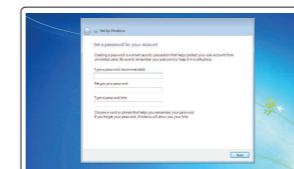

Sambungkan ke jaringan Anda

التوصيل بالشبكة

NOTE: If you are connecting to a secured wireless network, enter the password for the wireless network access when prompted.

CATATAN: Jika Anda menghubungkan ke jaringan nirkabel aman, masukkan kata sandi untuk akses jaringan nirkabel tersebut saat diminta.

ملاحظة: في حالة اتصالك بشبكة لاسلكية مؤمنة، أدخل كلمة المرور لوصول الشبكة اللاسلكية عند مطالبتك.

Sign in to your Microsoft account or create a local account

Masuk ke akun Microsoft Anda atau buat akun lokal

قمب تسجيل الدخول إلى حساب Microsoft أو قم بإنشاء حساب محلي

Windows 7

Set up password for Windows

Atur kata sandi untuk Windows

إعداد كلمة المرور لنظام Windows

Connect to your network

Sambungkan ke jaringan Anda