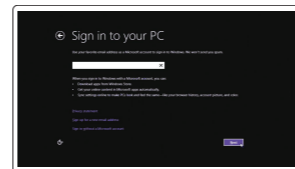

2 Finish operating system setup

Tuntaskan penataan sistem operasi

إنهاء إعداد نظام التشغيل

Windows 8.1

Enable security and updates

Aktifkan keamanan dan pembaruan

تمكين الأمان والتحديثات

Connect to your network

Sambungkan ke jaringan Anda

التوصيل بالشبكة

NOTE: If you are connecting to a secured wireless network, enter the password for the wireless network access when prompted.

CATATAN: Jika Anda menghubungkan ke jaringan nirkabel aman, masukkan kata sandi untuk akses jaringan nirkabel tersebut saat diminta.

ملاحظة: في حالة اتصالك بشبكة لاسلكية مؤمنة، أدخل كلمة المرور لوصول الشبكة اللاسلكية عند مطالبتك.

Sign in to your Microsoft account or create a local account

Masuk ke akun Microsoft Anda atau buat akun lokal