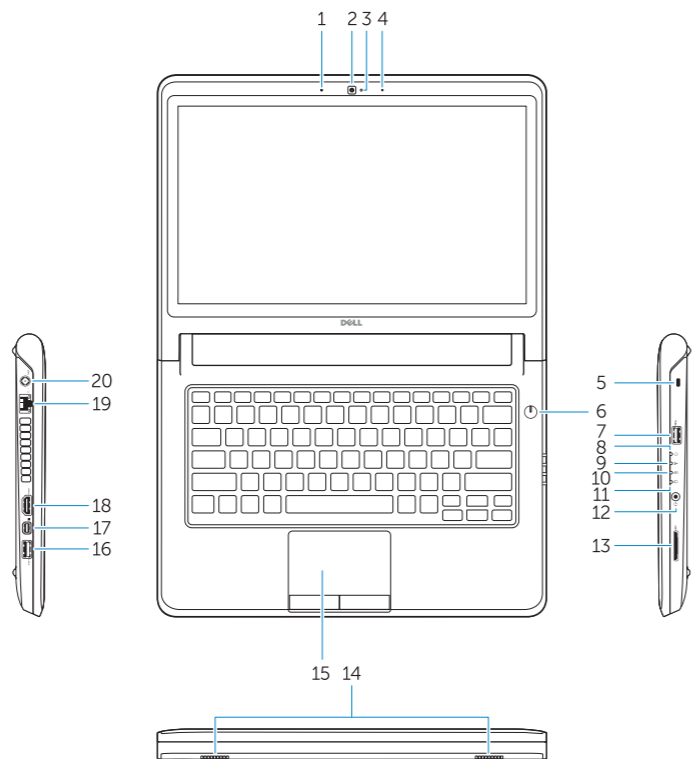

Dell.com/contactdell

Dell.com/regulatory_compliance

P47G

P47G002

Latitude -3350

Features

Fitur | الميزات

1. Microphone
2. Camera
3. Camera-status light
4. Microphone
5. Security-cable slot
6. Power button
7. USB 3.0 connector
8. Power-status light
9. Wireless-status light
10. Battery-status light
11. Hard-drive activity light
12. Headset connector
13. SD-card reader
14. Speakers

15. Touchpad
16. USB 3.0 connector
17. Mini DisplayPort connector
18. HDMI connector
19. RJ45 connector
20. Power connector
21. Network-status Light

1. Mikrofon
2. Kamera
3. Lampu status kamera
4. Mikrofon
5. Slot kabel pengaman
6. Tombol daya
7. Konektor USB 3.0
8. Lampu status daya
9. Lampu status nirkabel
10. Lampu status baterai
11. Lampu aktivitas hard disk
12. Konektor headset
13. Pembaca kartu SD
14. Speaker